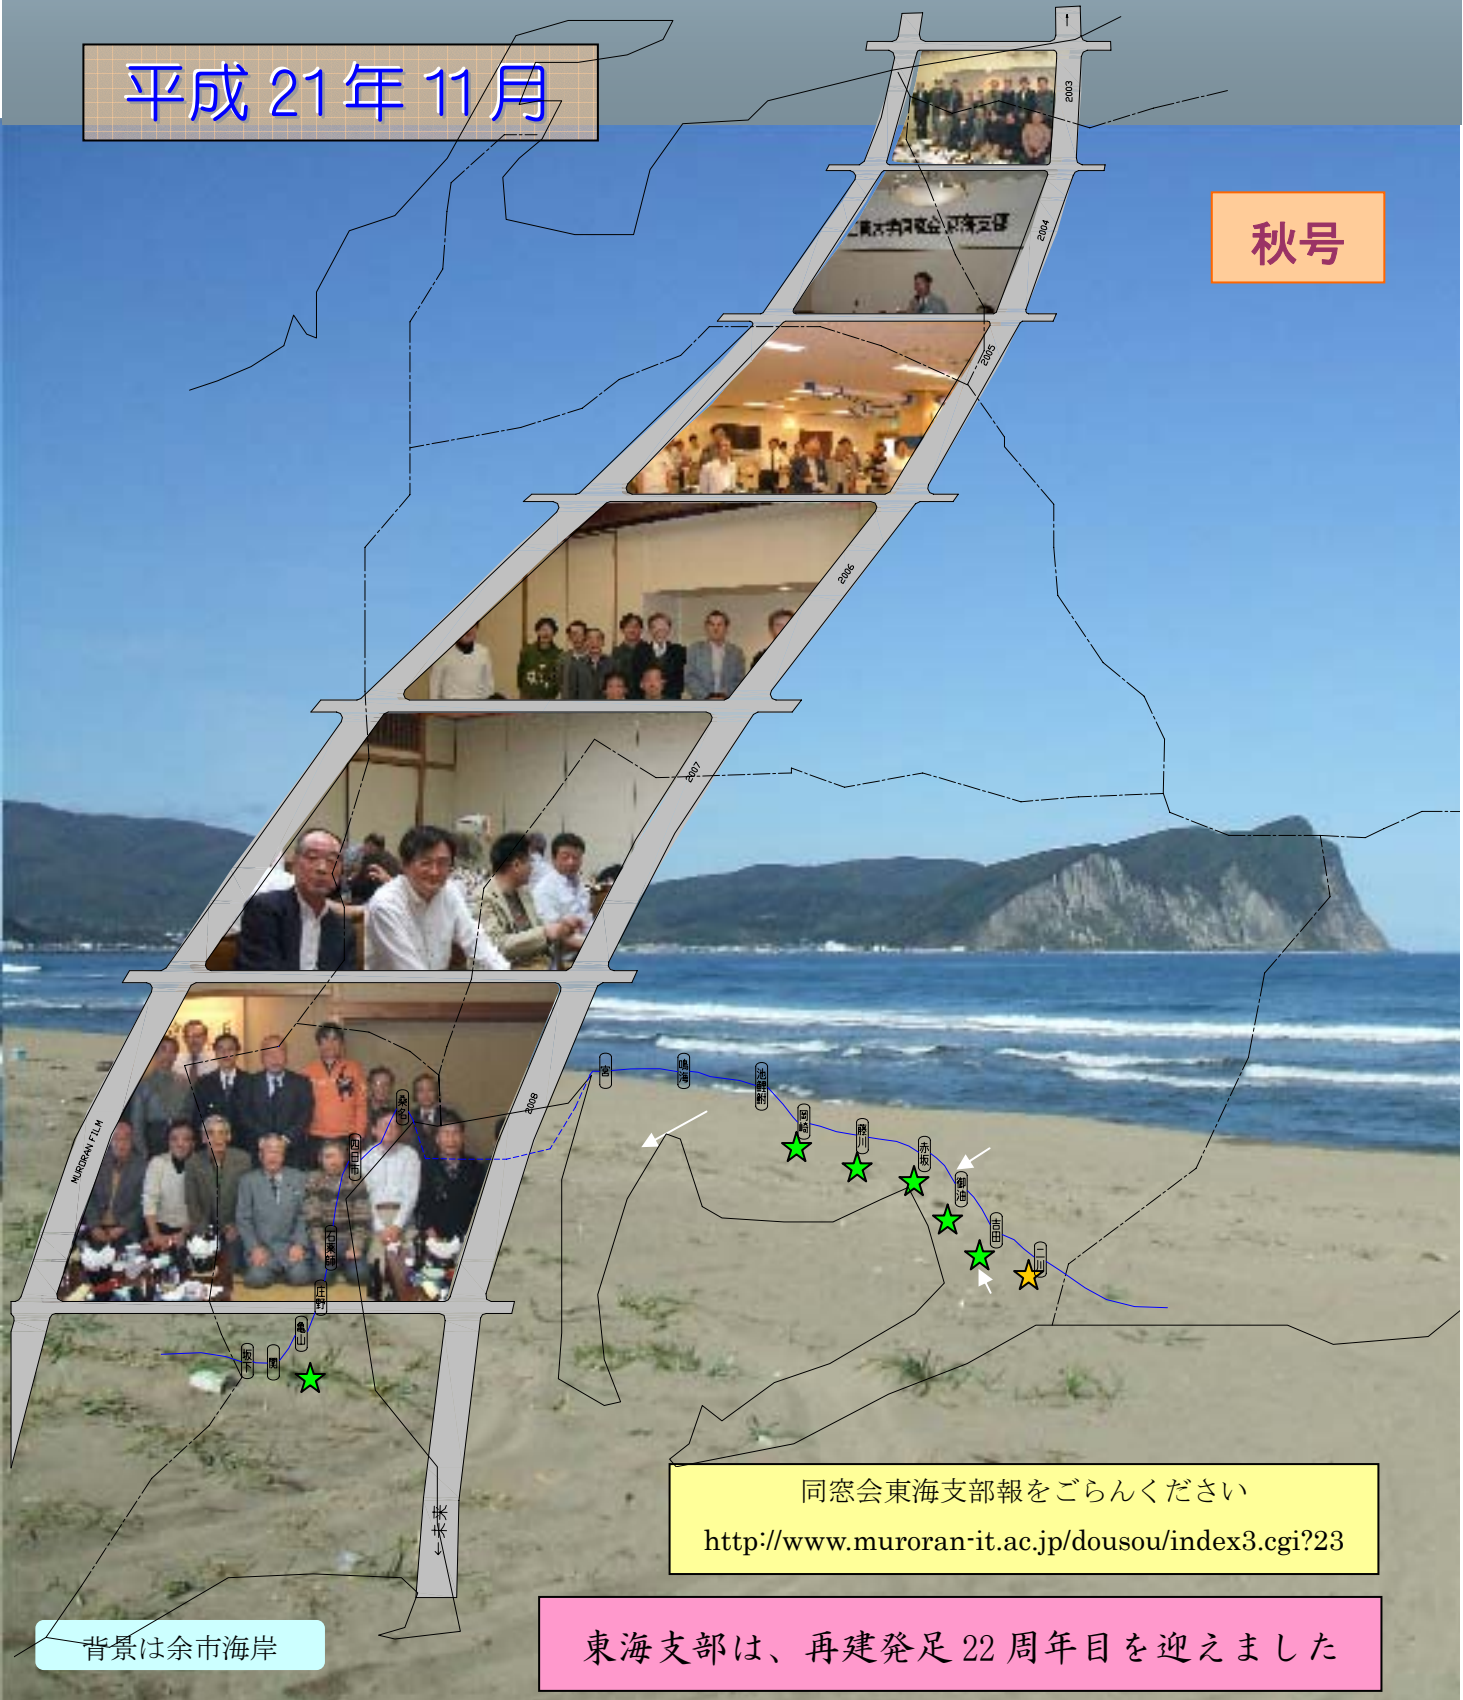

室蘭工業大学同窓会 東海支部報

平成 21 年 11 月

秋号

背景は余市海岸

同窓会東海支部報をごらんください
<http://www.muroran-it.ac.jp/dousou/index3.cgi?23>

東海支部は、再建発足 22 周年目を迎えました

お知らせ!! : 新年交礼会開催

平成 22 年の新年交礼会を開催しますので、ぜひご参加ください。

平成 22 年 1 月 24 日 (日) 12 時～

大府駅前 みかど

詳細は、東海支部役員か事務局の熊谷さん (0565-27-5351) にお問い合わせください

謹告：

この会報の内容は、個人情報保護の観点から、会員間の親睦以外の使用・引用を禁止します。

平成21年懇親会

平成 21 年の東海支部懇親会が、6 月 7 日 (日) (はれ) にいつもの猿投温泉「金泉閣」にて開催されました。“新型” や景気の後退による影響で、いつもより参加者は少なかったのですが、その分親密な会となりました。

金泉閣の温泉とは

緑深い地にあります
単純弱放射能泉です
(ラドン温泉)
奥に泉源槽が見えます

宴会

今回も飲んでばかりで失礼します。

井下支部長
挨拶

渋谷顧問
乾杯!

宴たけなわ

一画では、日本酒ソムリエの中村さんご指導により「べろべろの神様」という京のお座敷遊びを教わりました。
(本当は土佐とのこと)

- 遊び方
- 賽を振る
- 指された人が飲む
- 目に出たお猪口で
- 倒れるので飲み干す
- 酔っぱらう

お猪口
天狗：大
ひょっこ：中
おかめ：小

サイコロ

酔うほどにメンバーが舞妓/芸妓さんに見えてきました

恒例、角岡さんの寮歌と大関副支部長のばんざい

↑ 不況にめげずがんばろう

↓ 姿勢正して

みんなにこやか〜